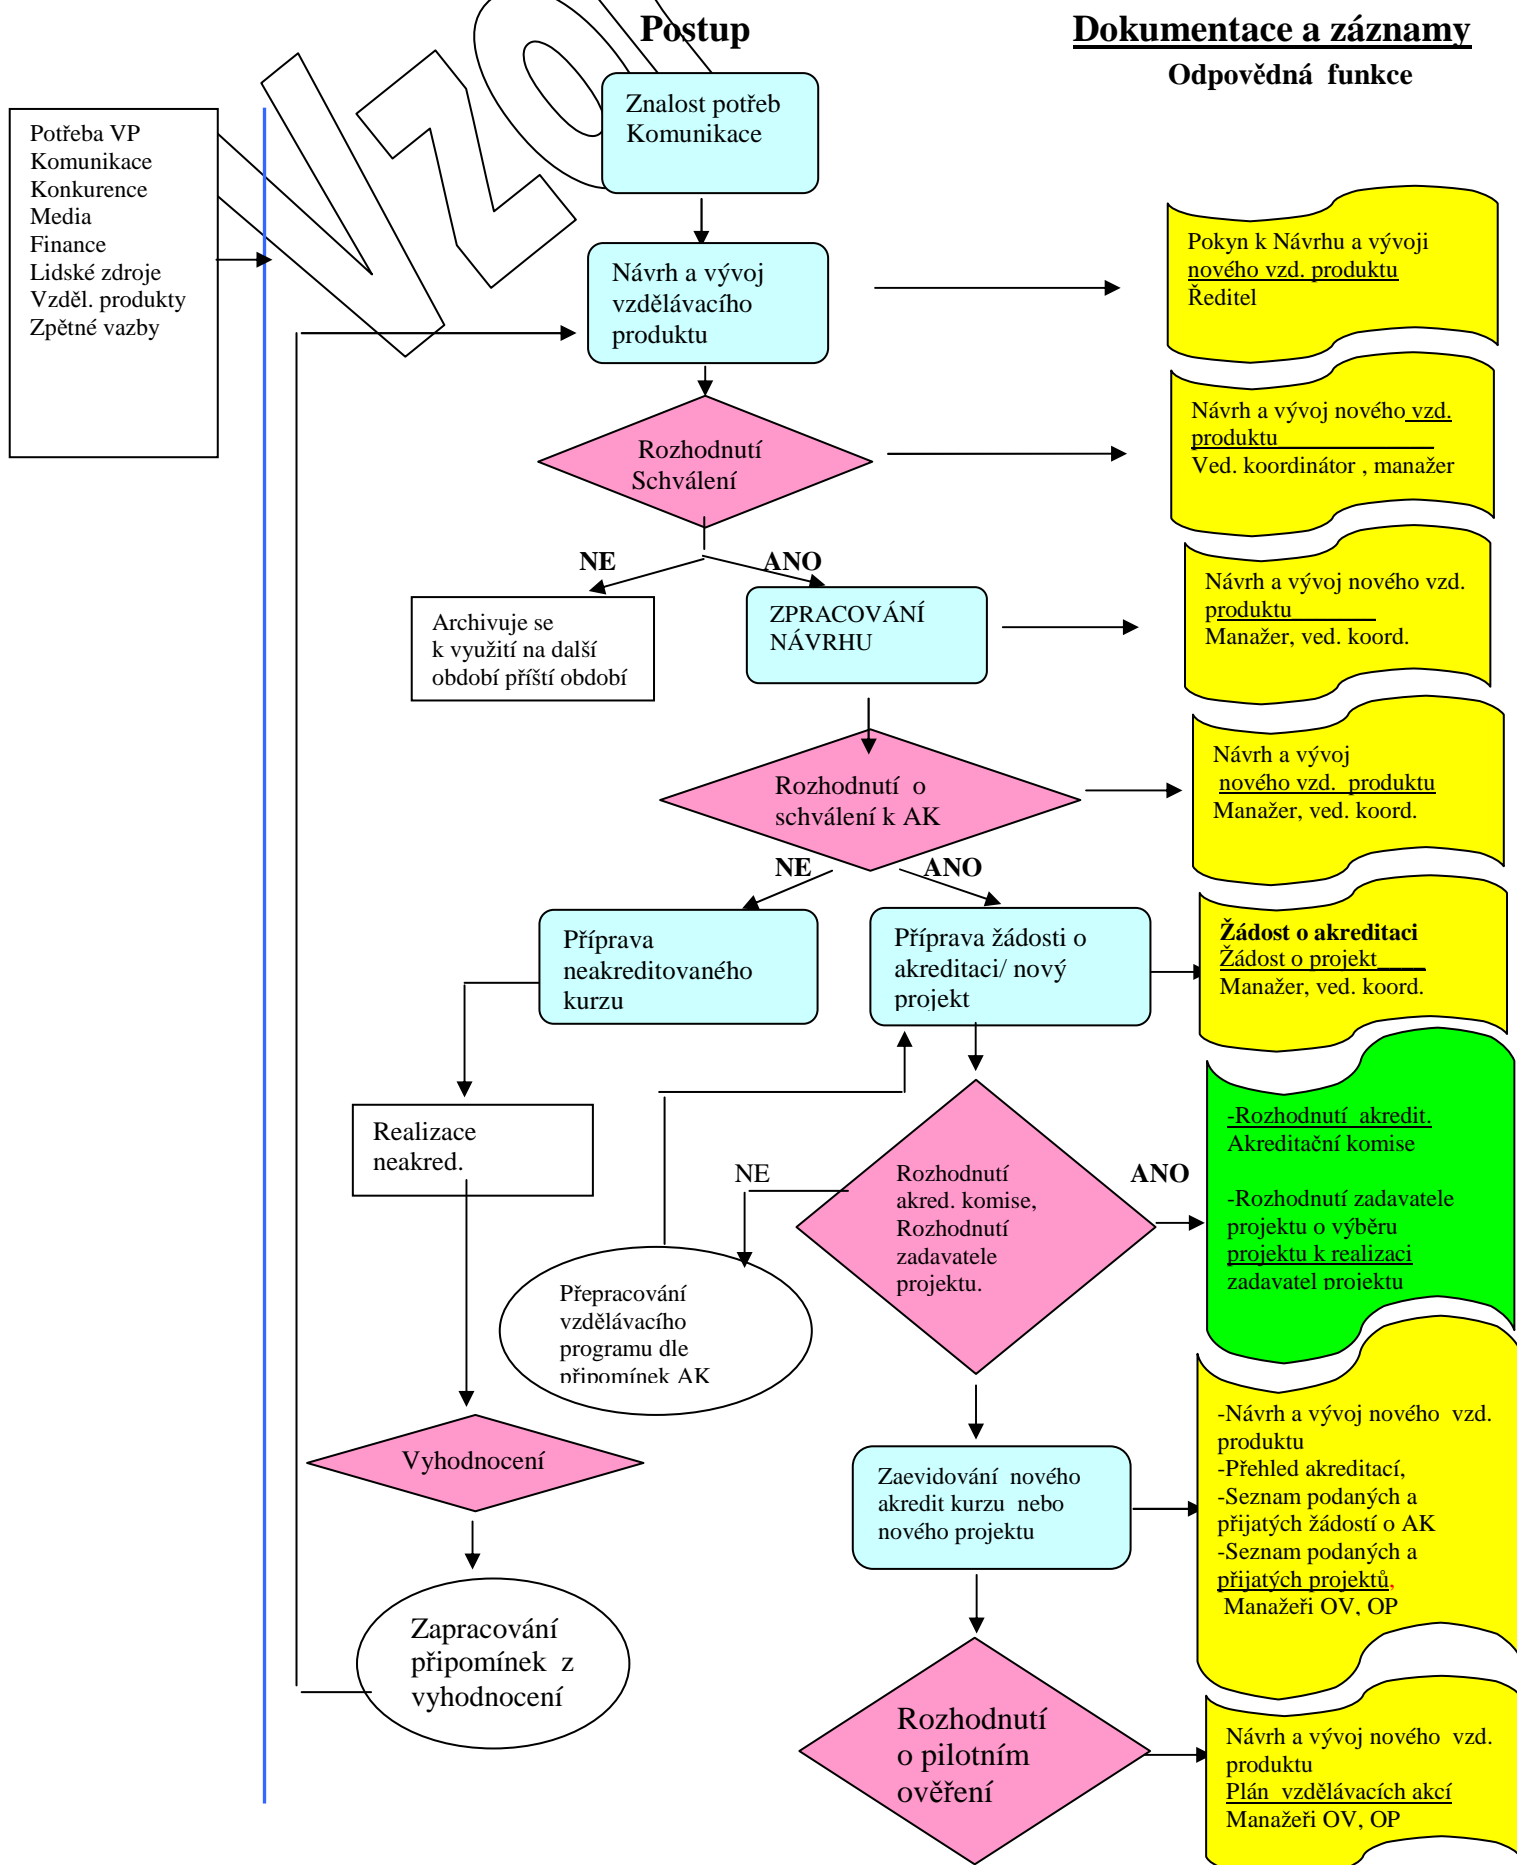

Vývojový diagram H2- Návrh a vývoj nového vzdělávacího produktu

Pozn.: zeleně označené = rozhodnutí externího orgánu